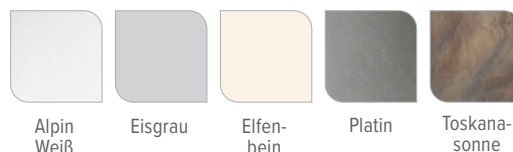

230

Spannung

203 x 236 x 84 cm

Abmessungen

Bereit für das FreshWater® Salzsystem

Wasserpflege

SOVEREIGN™

Wannenfarben

Außenverkleidung

Abdeckungsfarben

Farboptionen für Verkleidung und Wanne

Außenverkleidung	Walnuß	Bronze	Sandstein	Driftwood	Gebürstetes Nickel	Schiefer
Wannenfarben	Alpin Weiß Elfenbein Toskanasonne	Alpin Weiß Elfenbein	Alpin Weiß Elfenbein	Alpin Weiß Eisgrau Platin	Alpin Weiß Eisgrau	Alpin Weiß Eisgrau Platin