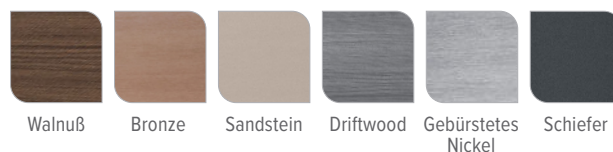

230

Spannung

203 x 236 x 84 cm

Abmessungen

Bereit für das FreshWater® Salzsystem

Wasserpflege

SOVEREIGN™

Wannenfarben

Außenverkleidung

Abdeckungsfarben

Farboptionen für Verkleidung und Wanne

Außenverkleidung	Walnuß	Bronze	Sandstein	Driftwood	Gebürstetes Nickel	Schiefer
Wannenfarben	Alpin Weiß Elfenbein Toskanasonne	Alpin Weiß Elfenbein	Alpin Weiß Elfenbein	Alpin Weiß Eisgrau Platin	Alpin Weiß Eisgrau	Alpin Weiß Eisgrau Platin